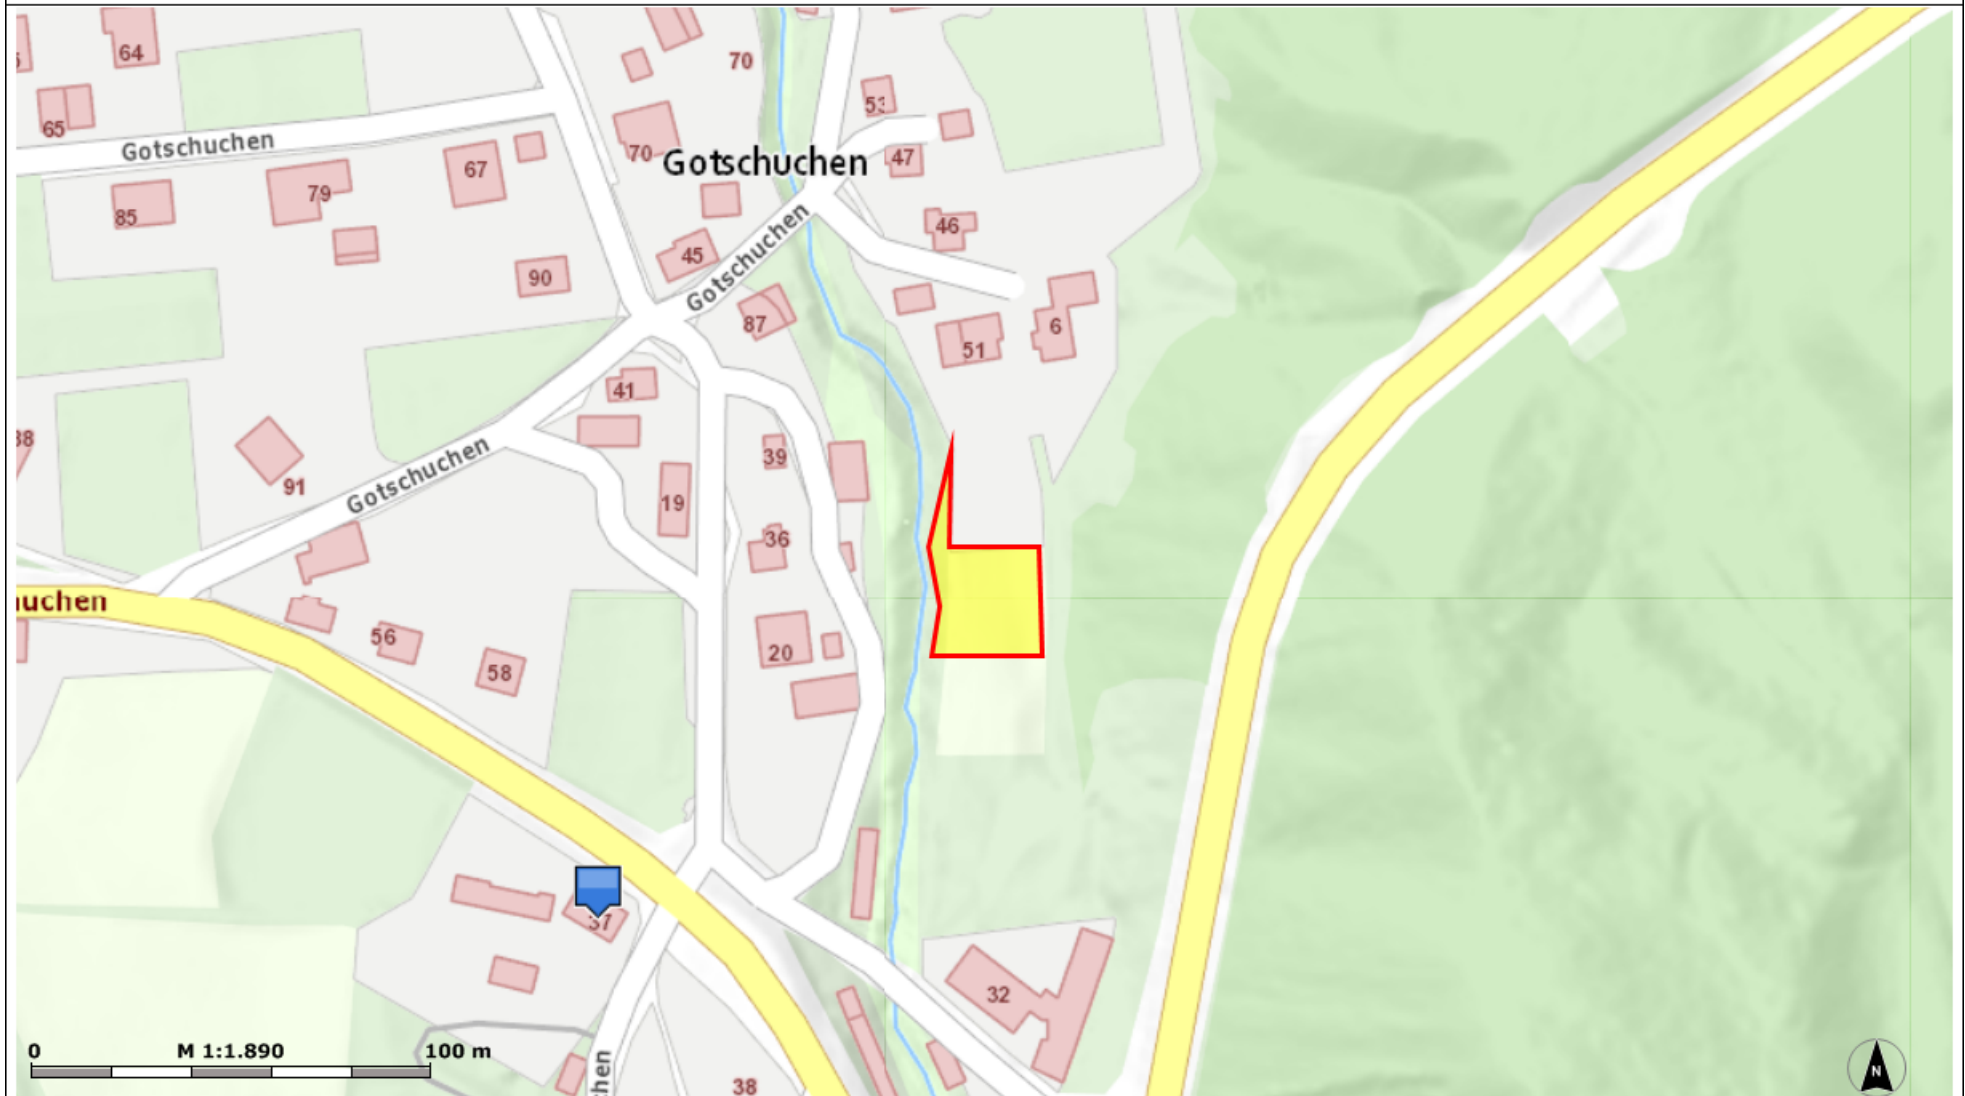

Damir Donlagic, Gotschuchen, Ortsplan

Erstellt am: 22.02.2018 von:

Maßstab: 1:1890

KAGIS Standard Ausgabe: Es wird keine Gewähr für die Richtigkeit und Vollständigkeit der angebotenen Informationen übernommen.